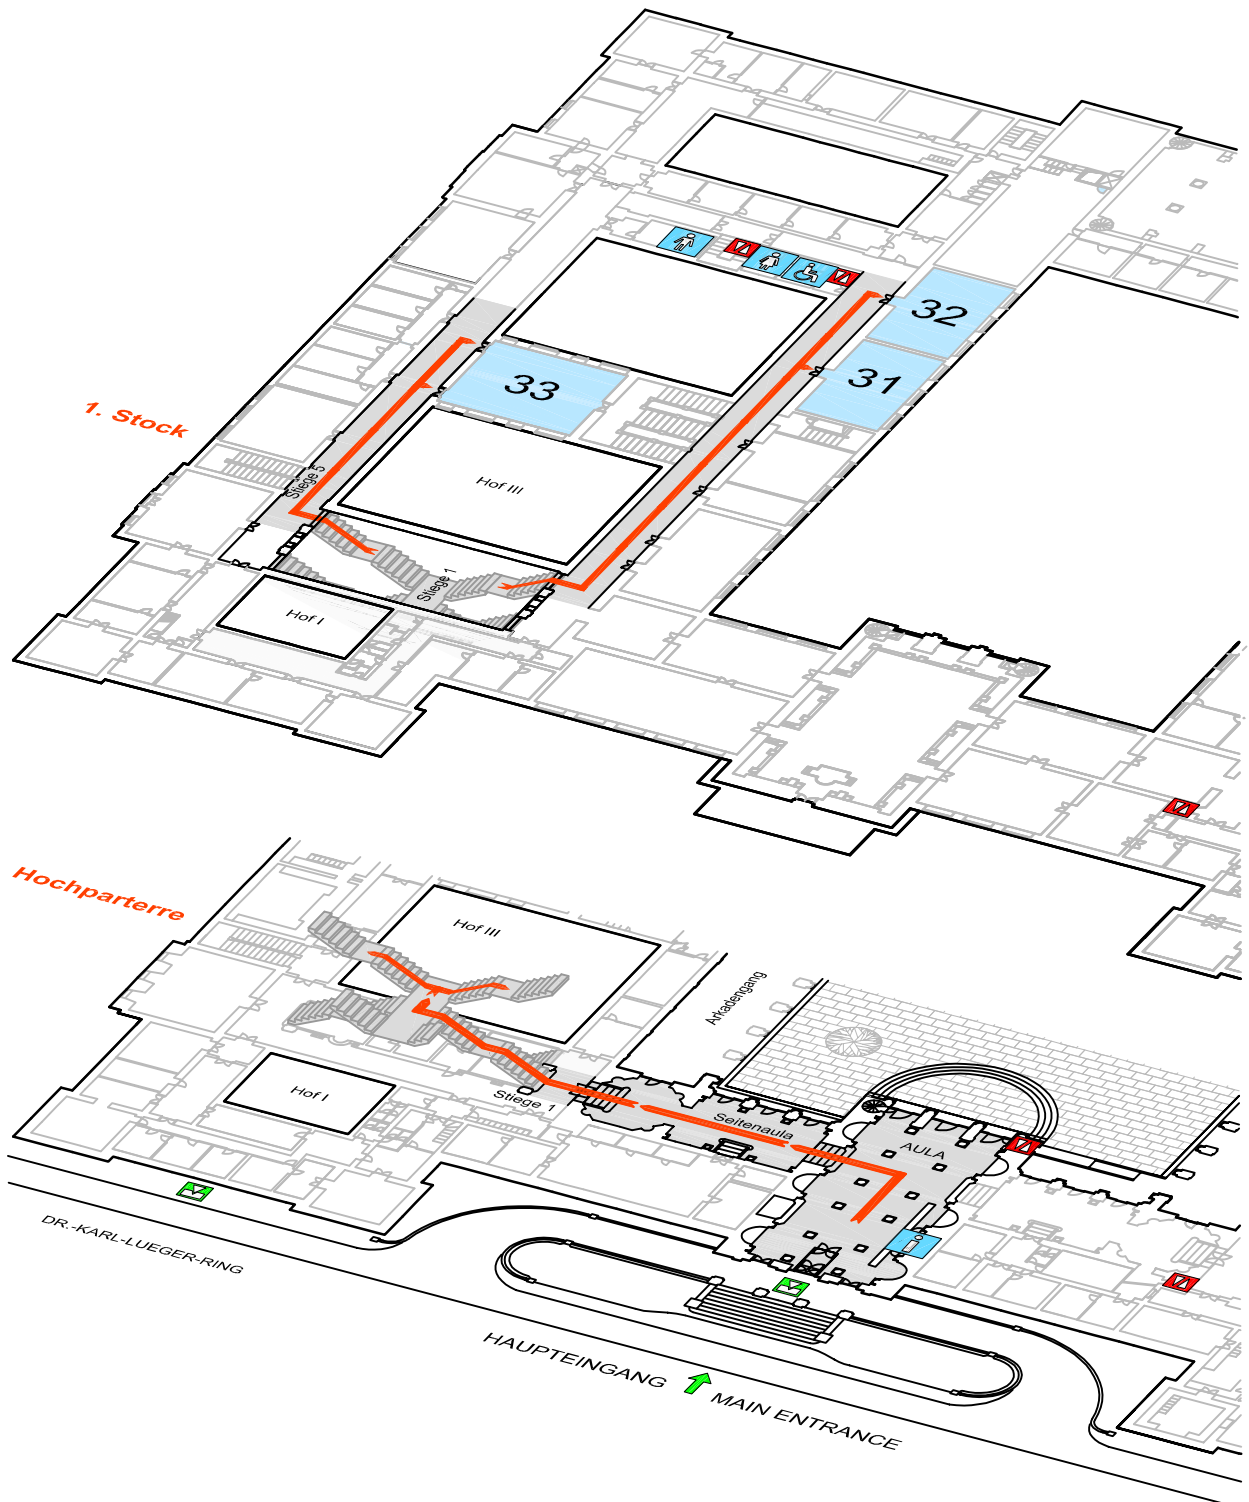

# Hörsaal 31, 32, 33

Zugangsplan - Hauptgebäude

universität  
wien

- Ausgang / Exit
- Aufzug / Elevator
- Portier / Information Desk
- WC Damen / Ladies
- WC Herren / Men
- Behinderten-WC / Disabled

Universität Wien  
Dr.-Karl-Lueger-Ring 1  
A-1010 Wien